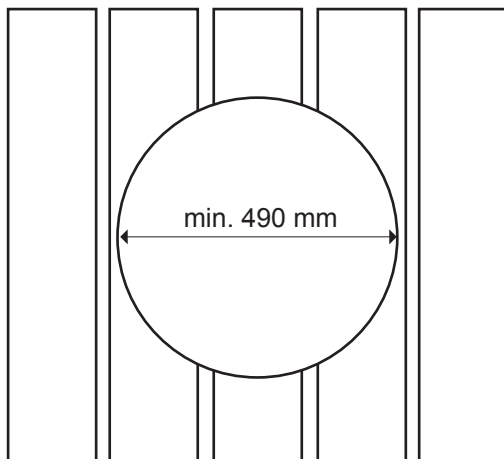

RST-integrointikaulus 600

RST-integrointikaulus 600 soveltuu seuraaville kiukaille:

IKI-Kiuas Oy: Sähkökiuas 7,5 kW, Sähkökiuas 10 kW ja Sähkökiuas 12 kW

Kajosauna Oy: KAJO 9 kW ja KAJO 12 kW kiukaille.

Mitat ja laudeasennus

Lauteeseen tehtävän reiän minimihalkaisija on 490 mm

Asenna integrointikaulus lauteeseen keskitetysti