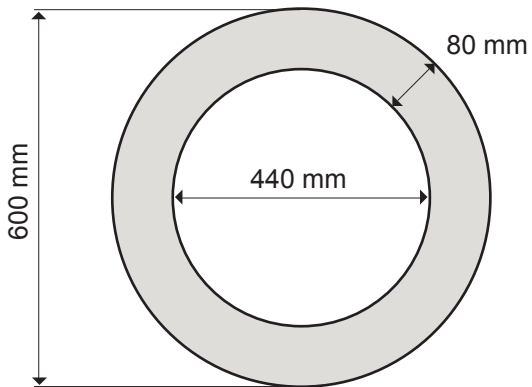

RST-integrointikaulus 600

RST-integrointikaulus 600 soveltuu seuraaville kiukaille:

IKI-Kiuas Oy: Sähkökiuas 7,5 kW, Sähkökiuas 10 kW ja Sähkökiuas 12 kW

Kajosauna Oy: KAJO 9 kW ja KAJO 12 kW kiukaille.

Mitat ja laudeasennus

Lauteeseen tehtävän reiän minimihalkaisija on 490 mm

Asenna integrointikaulus lauteeseen keskitetysti