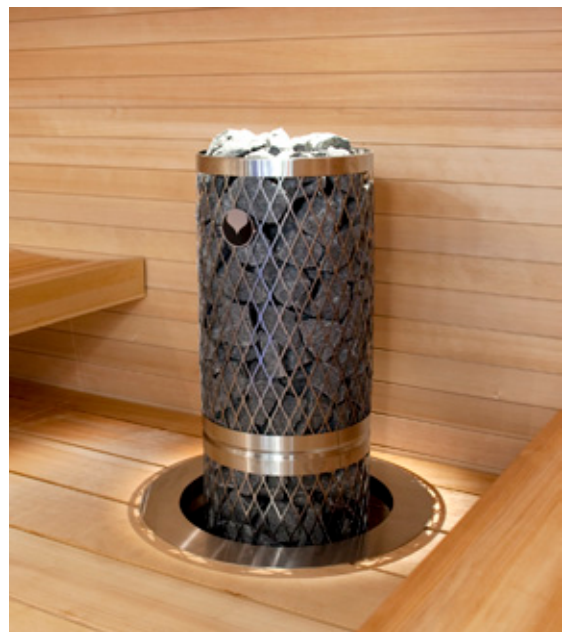

RST-integrointikaulus 600

RST-integrointikaulus 600 soveltuu seuraaville kiukaille:

IKI-Kiuas Oy: Sähkökiuas 7,5 kW, Sähkökiuas 10 kW ja Sähkökiuas 12 kW

Kajosauna Oy: KAJO 9 kW ja KAJO 12 kW kiukaille.

Mitat ja laudeasennus

Lauteeseen tehtävän reiän minimihalkaisija on 490 mm

Asenna integrointikaulus lauteeseen keskitetysti